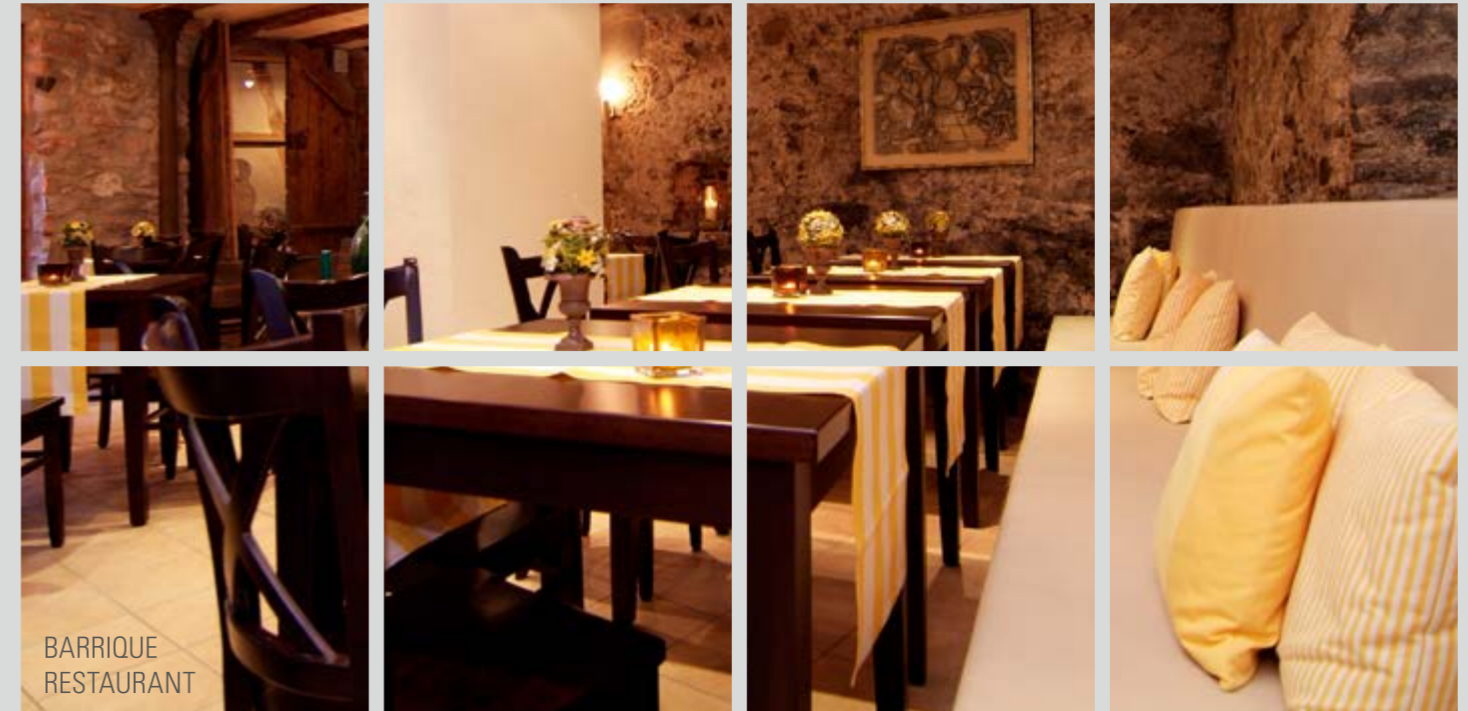

RESTAURANT