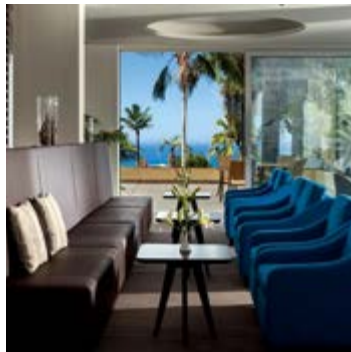

OBJEKTEINRICHTUNGEN

stinova

SCHLOSS BERG
GOURMETRESTAURANT

RESTAURANT

Die Einrichtung von Restaurants und Gasträumen gehören zu den anspruchsvollsten Bereichen der Objekteinrichtung. Die Gäste sollen ihren Aufenthalt optimal genießen können. stinova schafft Räume, mit dem Ambiente, das diese Anforderung in höchstem Maße erfüllt.

A'ROSA SILVA
ENTWURF PSD

In der Gastronomieeinrichtung sind modernes Design gepaart mit bester Produktqualität gefordert, damit die Funktion der Produkte lange Jahre im Dienste des Gastes gewährleistet ist.