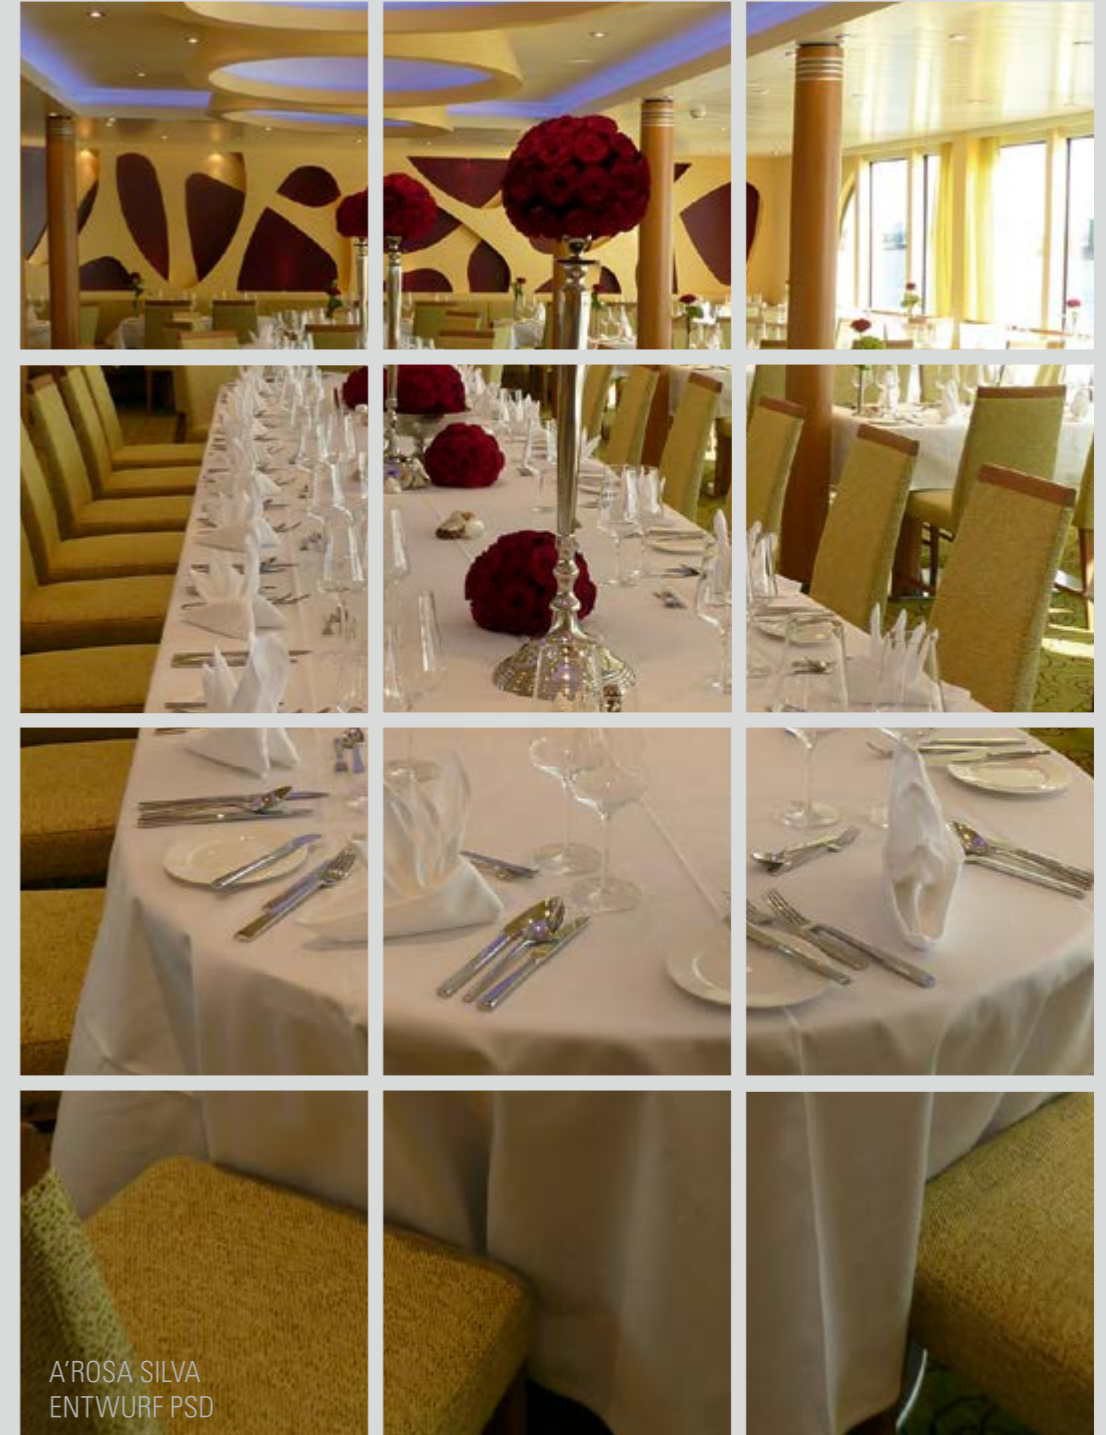

OBJEKTEINRICHTUNGEN

stinova

SCHLOSS BERG
GOURMETRESTAURANT

RESTAURANT

Die Einrichtung von Restaurants und Gasträumen gehören zu den anspruchsvollsten Bereichen der Objekteinrichtung. Die Gäste sollen ihren Aufenthalt optimal genießen können. stinova schafft Räume, mit dem Ambiente, das diese Anforderung in höchstem Maße erfüllt.

A'ROSA SILVA
ENTWURF PSD

In der Gastronomieeinrichtung sind modernes Design gepaart mit bester Produktqualität gefordert, damit die Funktion der Produkte lange Jahre im Dienste des Gastes gewährleistet ist.